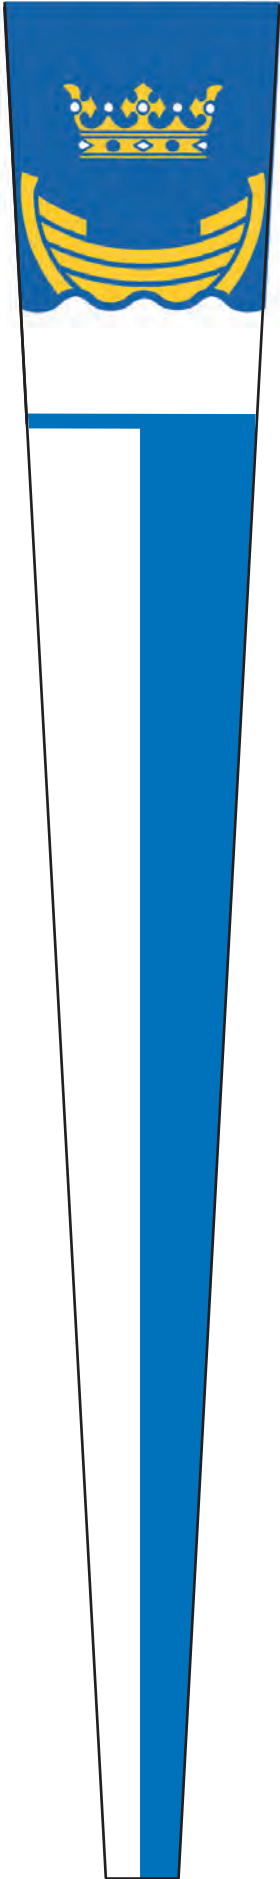

Viiri ja lippu